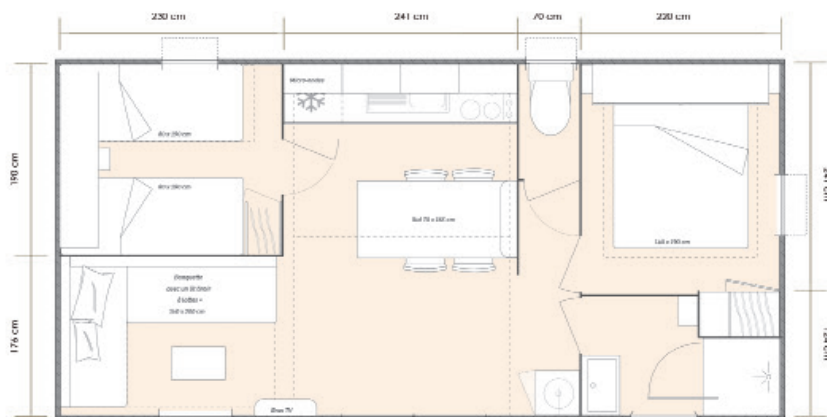

#4

MH4-30-2CH-LV

2 chambres - 1 Sdb

Location

O'HARA
Le plein de vie!

Les

+

- 2 chambres
- TV TNT
- Terrasse couverte
- Lave-vaisselle
- Possibilité d'installer un lit bébé dans la chambre parents

Catégorie: Mobile Home

WiFi: en option (supplément)

- Superficie totale (en m²): 30 + 12
- Chambres séparées: 2

- Animaux acceptés
- Salle(s) de bain: 1

- WC: 1

Chambre 1
Lit double
140x190

Chambre 2
2x lits simples
80x190

Cuisine & Salon

- Micro-ondes
- Cafetière électrique
- TV TNT
- Lave-vaisselle
- Hotte aspirante
- Inventaire vaisselle

Extérieur

- Salon jardin
- Transats «chiliennes»
- Parasol
- Extincteur
- Terrasse couverte 12 m²