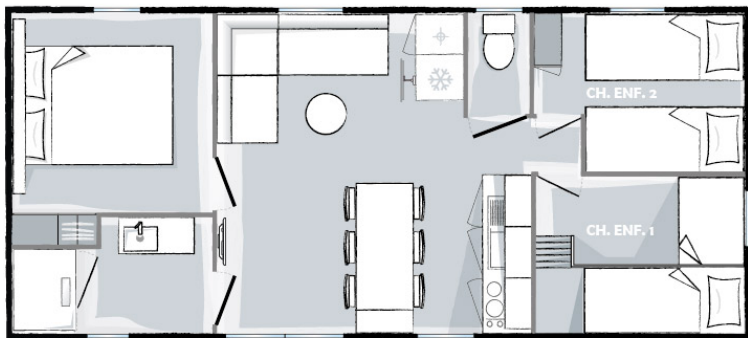

Ty Bihan Lac

3 chambres - 1 Sdb

Location

O'HARA
Le plein de vie!

- Terrasse couverte
- 3 chambres
- Lave vaisselle
- TV écran plat
- Espace pour installer un lit bébé dans la chambre parents

Les +

Catégorie: Mobile Home

Environnement: Bord de lac, vue sur le lac et la ria

- Superficie totale (en m²): 37 + 8
- Chambres séparées: 3

- Animaux acceptés
- Salle(s) de bain: 1

- WC: 1

Chambre 1
Lit double
140x190

Chambre 2
2x lits simples
80x190

Chambre 3
Lits superposés 80x190
+ 1 lit mezz. 70x180

Lits pour ados et enfants uniquement

Inventaire type

Assiettes plates
Passoire
Assiettes creuses
Plat
Assiettes à dessert
Saladiers
Tasses à café
Casseroles
Tasses à déjeuner
Poêle
Bols
Louche
Verres à eau
Ecumoir
Verres à vin
Spatule
Dessous de plat
Télévision écran plat
Télécommande
Cuillère à servir
Planche
Petites Cuillères
Couvertures